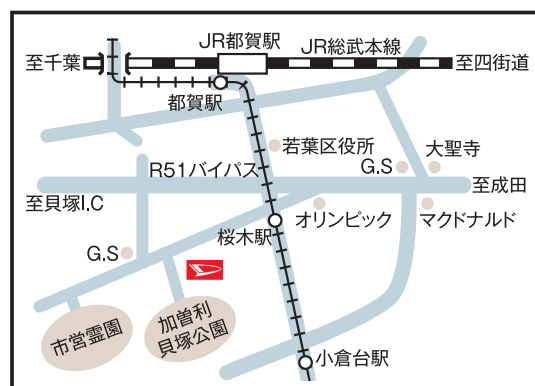

千葉市若葉区桜木7-1-1

千葉都市モノレール「桜木駅」より徒歩10分